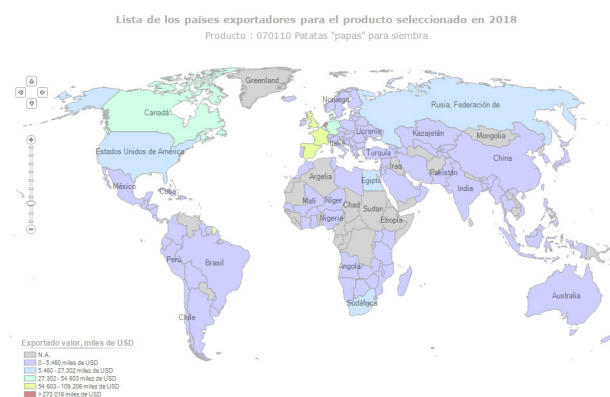

FICHA DE MERCADO REGIÓN DE LOS RÍOS

NOMBRE PRODUCTO	Patatas (papas) frescas o refrigeradas: Para siembra.
CÓDIGO ARANCELARIO	070110
COMENTARIOS	En 2018 Chile exportó 50 (USD miles) de papas para siembra, el único país de destino es Brasil. Se presenta un crecimiento negativo de -93% respecto del año anterior. A nivel mundial el principal exportador es Holanda con 546.032 (USD miles). (trademap.org)

MERCADO MUNDIAL	PAÍS	VALORES (USD miles)	CANTIDADES (TON)
PRINCIPALES IMPORTADORES MUNDIALES	Total Mundial	886.093	1.474.111
	Egipto	82.993	129.788
	Argelia	80.284	111.672
	Bélgica	75.268	144.838
PRINCIPALES PROVEEDORES MUNDIALES	Total Mundial	1.002.340	1.735.568
	Países Bajos	546.032	928.139
	Francia	105.548	200.694
	Reino Unido	64.948	98.985

www.trademap.org

EXPORTACIONES DESDE CHILE 2018

PAÍS-MERCADO	EXPORTACIÓN DESDE CHILE EN VALORES (USD miles)	EXPORTACIÓN DESDE CHILE EN CANTIDADES (Ton)	EXPORTACIÓN REGIÓN DE LOS RÍOS
Total exportaciones desde Chile	50	50	No se registran exportaciones de este producto desde la Región de Los Ríos en el sitio de aduana. Sin embargo, todas las exportaciones que se registran de este producto desde Chile provienen de la Región de Los Lagos. (www.aduana.cl)
Brasil	50	50	

www.trademap.org

PRINCIPALES FERIAS

PAÍS	PRINCIPALES FERIAS
Brasil	https://www.feriasinfo.es/Ferias-alimentarias-Brasil-FSL216-L30-S1.html
Egipto	https://www.feriasinfo.es/Ferias-alimentarias-Egipto-FSL216-L63-S1.html
Bélgica	https://www.feriasinfo.es/Ferias-alimentarias-Blgica-FSL216-L21-S1.html
Alemania	https://www.feriasinfo.es/Ferias-de-alimentos-Alemania-FSL256-L55-S1.html
Países Bajos	https://www.feriasinfo.es/Ferias-Pases-Z163-S4.html