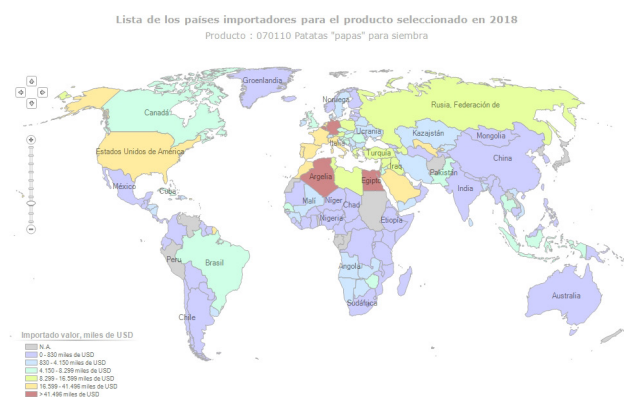

FICHA DE MERCADO REGIÓN DE LOS RÍOS

NOMBRE PRODUCTO	Patatas (papas) frescas o refrigeradas: Para siembra.
CÓDIGO ARANCELARIO	070110
COMENTARIOS	En 2018 Chile exportó 50 (USD miles) de papas para siembra, el único país de destino es Brasil. Se presenta un crecimiento negativo de -93% respecto del año anterior. A nivel mundial el principal exportador es Holanda con 546.032 (USD miles). (trademap.org)

MERCADO MUNDIAL	PAÍS	VALORES (USD miles)	CANTIDADES (TON)
PRINCIPALES IMPORTADORES MUNDIALES	Total Mundial	886.093	1.474.111
	Egipto	82.993	129.788
	Argelia	80.284	111.672
	Bélgica	75.268	144.838
PRINCIPALES PROVEEDORES MUNDIALES	Total Mundial	1.002.340	1.735.568
	Países Bajos	546.032	928.139
	Francia	105.548	200.694
	Reino Unido	64.948	98.985

www.trademap.org

EXPORTACIONES DESDE CHILE 2018

PAÍS-MERCADO	EXPORTACIÓN DESDE CHILE EN VALORES (USD miles)	EXPORTACIÓN DESDE CHILE EN CANTIDADES (Ton)	EXPORTACIÓN REGIÓN DE LOS RÍOS
Total exportaciones desde Chile	50	50	No se registran exportaciones de este producto desde la Región de Los Ríos en el sitio de aduana. Sin embargo, todas las exportaciones que se registran de este producto desde Chile provienen de la Región de Los Lagos. (www.aduana.cl)
Brasil	50	50	

MERCADOS POTENCIALES PARA EXPORTACIÓN

PAÍS-MERCADO	TOTAL DE IMPORTACIÓN VALORES (USD miles)	TOTAL DE IMPORTACIÓN VOLUMEN (Ton)
Egipto	82.993	129.788
Bélgica	75.268	144.838
Alemania	42.644	88.481
Países Bajos	37.801	104.333