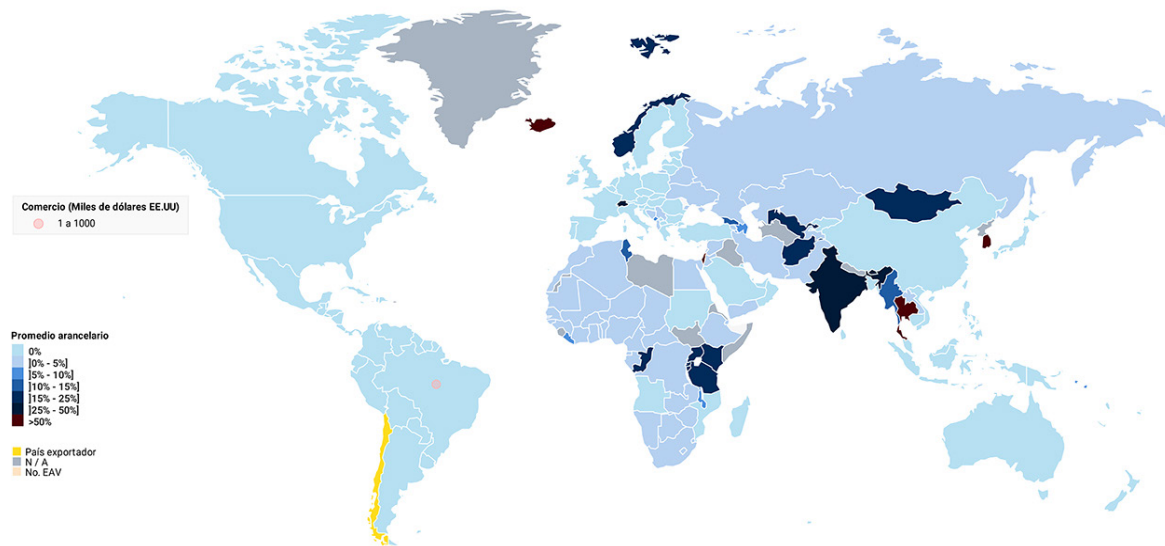

FICHA DE MERCADO REGIÓN DE LOS RÍOS

Promedio de los Aranceles aplicados efectivamente aplicado por Mundial en Chile
Por producto 070110 - Patatas (papas) frescas o refrigeradas : Para siembra

PRINCIPALES REQUISITOS DE INGRESO

PAÍS	PRINCIPALES REQUISITOS DE INGRESO LINKS	ARANCEL APLICADO AL PRODUCTO
Brasil	https://www.prochile.gob.cl/wp-content/uploads/2018/12/como_hacer_negocios_brasil_2018.pdf	0%
Egipto	Aduanas Egipto: http://www.customs.gov.eg/ Cámara de Comercio de Egipto: http://www.tpegypt.gov.eg/Eng/Default.aspx Invertir en Egipto: http://www.gafi.gov.eg/english	2%
Bélgica	https://www.prochile.gob.cl/wp-content/uploads/2018/08/como_hacer_negocios_belgica_2018.pdf	0%
Alemania	https://www.prochile.gob.cl/wp-content/uploads/2014/06/Alemania_Como_Hacer_Negocios_2016.pdf	0%
Países Bajos	https://www.prochile.gob.cl/wp-content/uploads/2014/06/Holanda_Como_Hacer_Negocios_2016.pdf	0%

INFORMACIÓN COMPLEMENTARIA

Requisitos de ingreso de productos agrícolas

<https://www2.sag.gob.cl/reqmercado/consulta_agricola.asp>

En este link podrá conocer los requisitos de ingreso para cada país de destino.

Ferias 2020

<https://www.prochile.gob.cl/wp-content/uploads/2019/11/CALENDARIO_FERIAS_2020.pdf>

Calendario de ferias internacionales Pro Chile